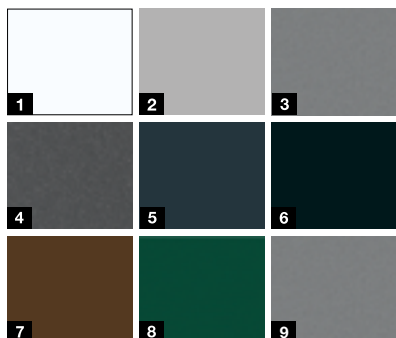

Aktionsfarben***

1. 1 Verkehrsweiß RAL 9016 (Matt)
2. 2 Weißaluminium RAL 9006
3. 3 Graualuminium CH 907
4. 4 Anthrazit Metallic CH 703
5. 5 Anthrazitgrau RAL 7016
6. 6 Tiefschwarz RAL 9005
7. 7 Terrabraun RAL 8028
8. 8 Moosgrün RAL 6005
9. 9 Graualuminium RAL 9007