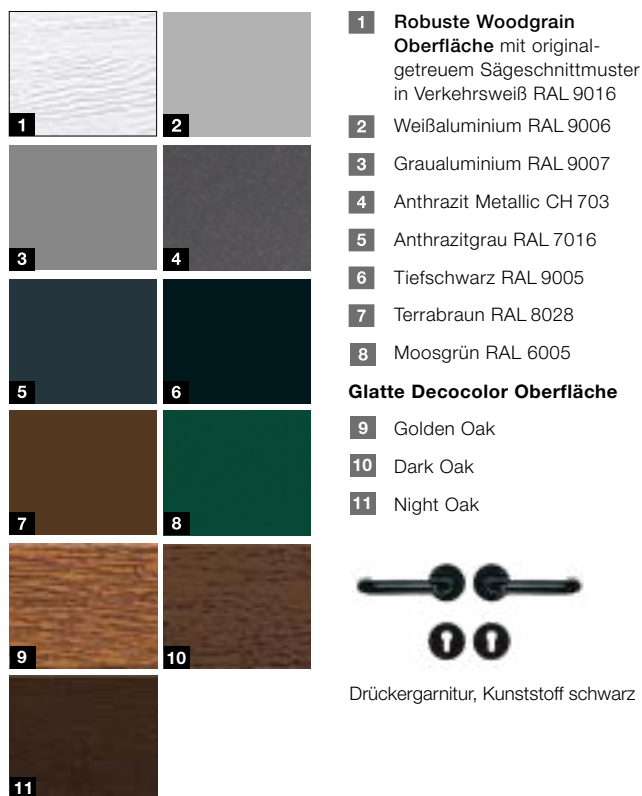

Aktion

Garagen-Nebentür zum RenoMatic 2026

ab **€ 1189***

Verfügbare Farben für Planar:

Verfügbare Farben für Woodgrain / Decocolor:

Glatte Decocolor Oberfläche

- 9 Golden Oak**
- 10 Dark Oak**
- 11 Night Oak**