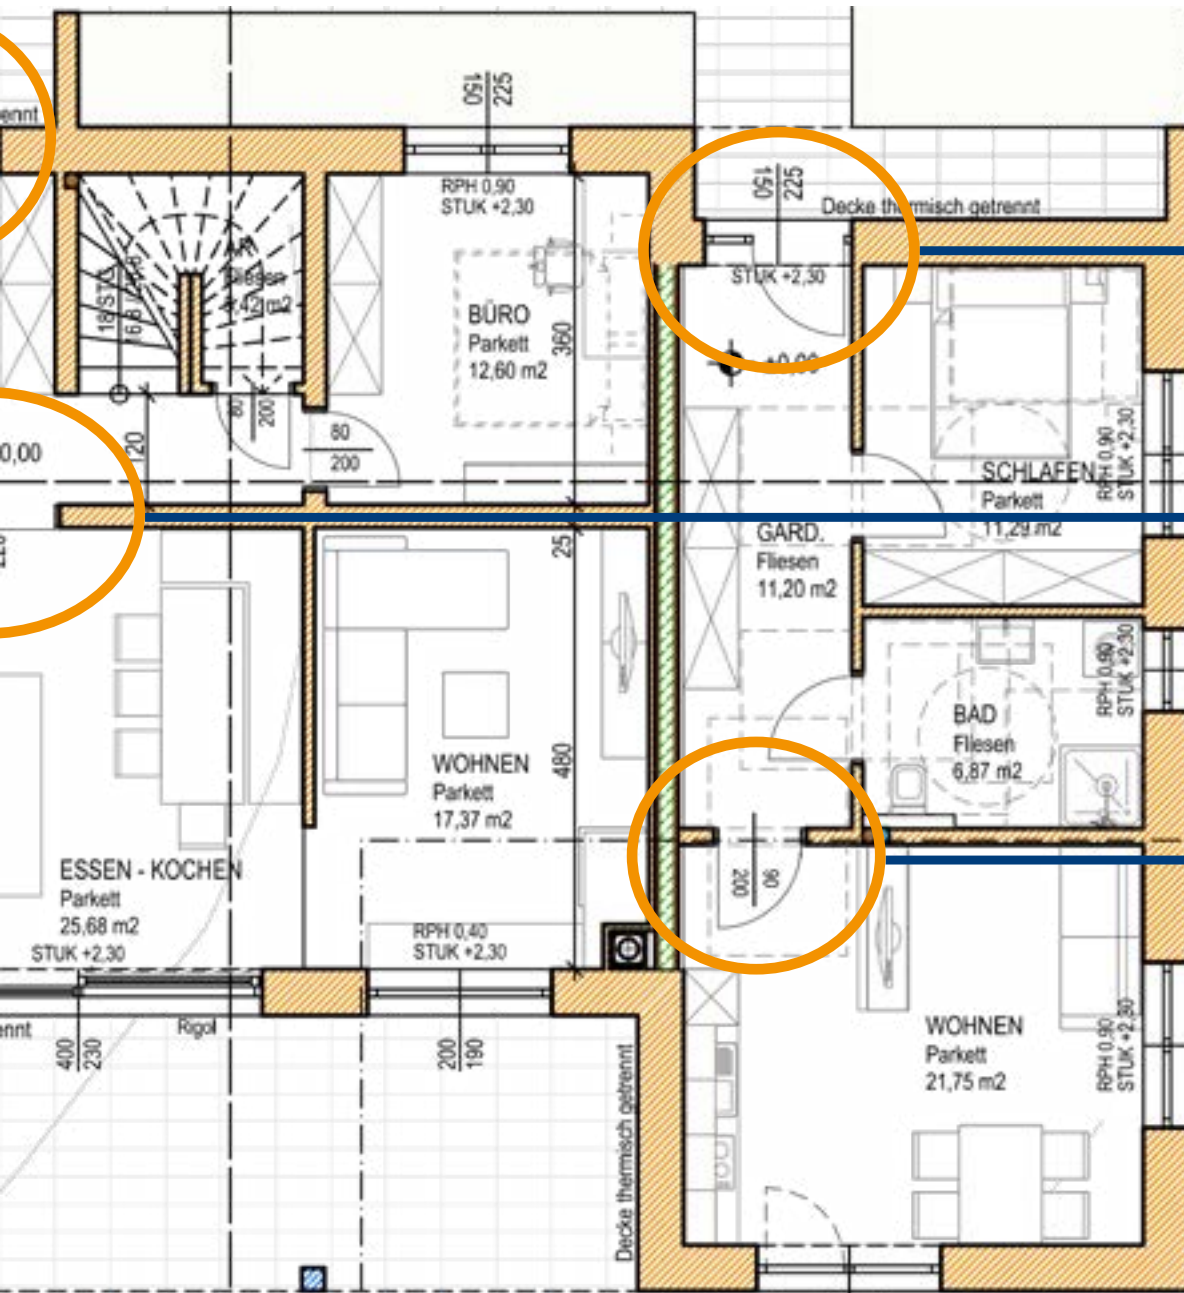

Aktion
Thermo65 RC2
ab €1999*
Seitenteil
ab €1199*
A-Öffner
ab €521*

Aktion
Lofttür
ab €1999*

Aktion
Innentür gefälzt
ab €399*
Innentür stumpf
ab €557*
WC-Garnitur
ab €20*