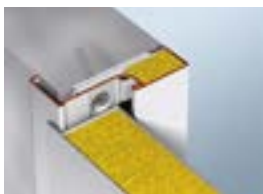

Baumeistertür

El₂30 C5 Feuerschutztür

HA30-1 OD

inkl. DryFix Zarge

- Türblatt und Zarge verzinkt und pulvergrundbeschichtet in Anlehnung an RAL 9002 Grauweiß
- Türblattstärke von 65 mm
- 3-seitig gefälzt (Dünnfalz) inklusive Dichtung
- Drücker-Garnitur Kurzschild Kunststoff schwarz
- Dübelmontage der Eckzarge (DryFix-Zarge 2 mm) ohne Bodeneinstand, abschraubbarer Montageschiene, inkl. Befestigungsmaterial und Mineralwollhinterfüllung
- Selbstschließend mittels Feder- und Konstruktionsband
- Aufrüstung einer "absenkbaren Bodendichtung" optional um € 209,- möglich
- Aufrüstung eines "Obertürenschießers HDC 35" optional um € 191,- möglich

Einfache, schnelle Montage mit der DryFix Zarge

Die Hörmann DryFix Zarge wird ab Werk bereits montagefertig geliefert und ist mit Mineralwolle hinterfüllt. Das spart bis zu 50% Montagezeit auf der Baustelle. Der trockene Einbau reduziert zudem das Risiko von Verschmutzungen und Schäden an der Zarge oder am Mauerwerk.