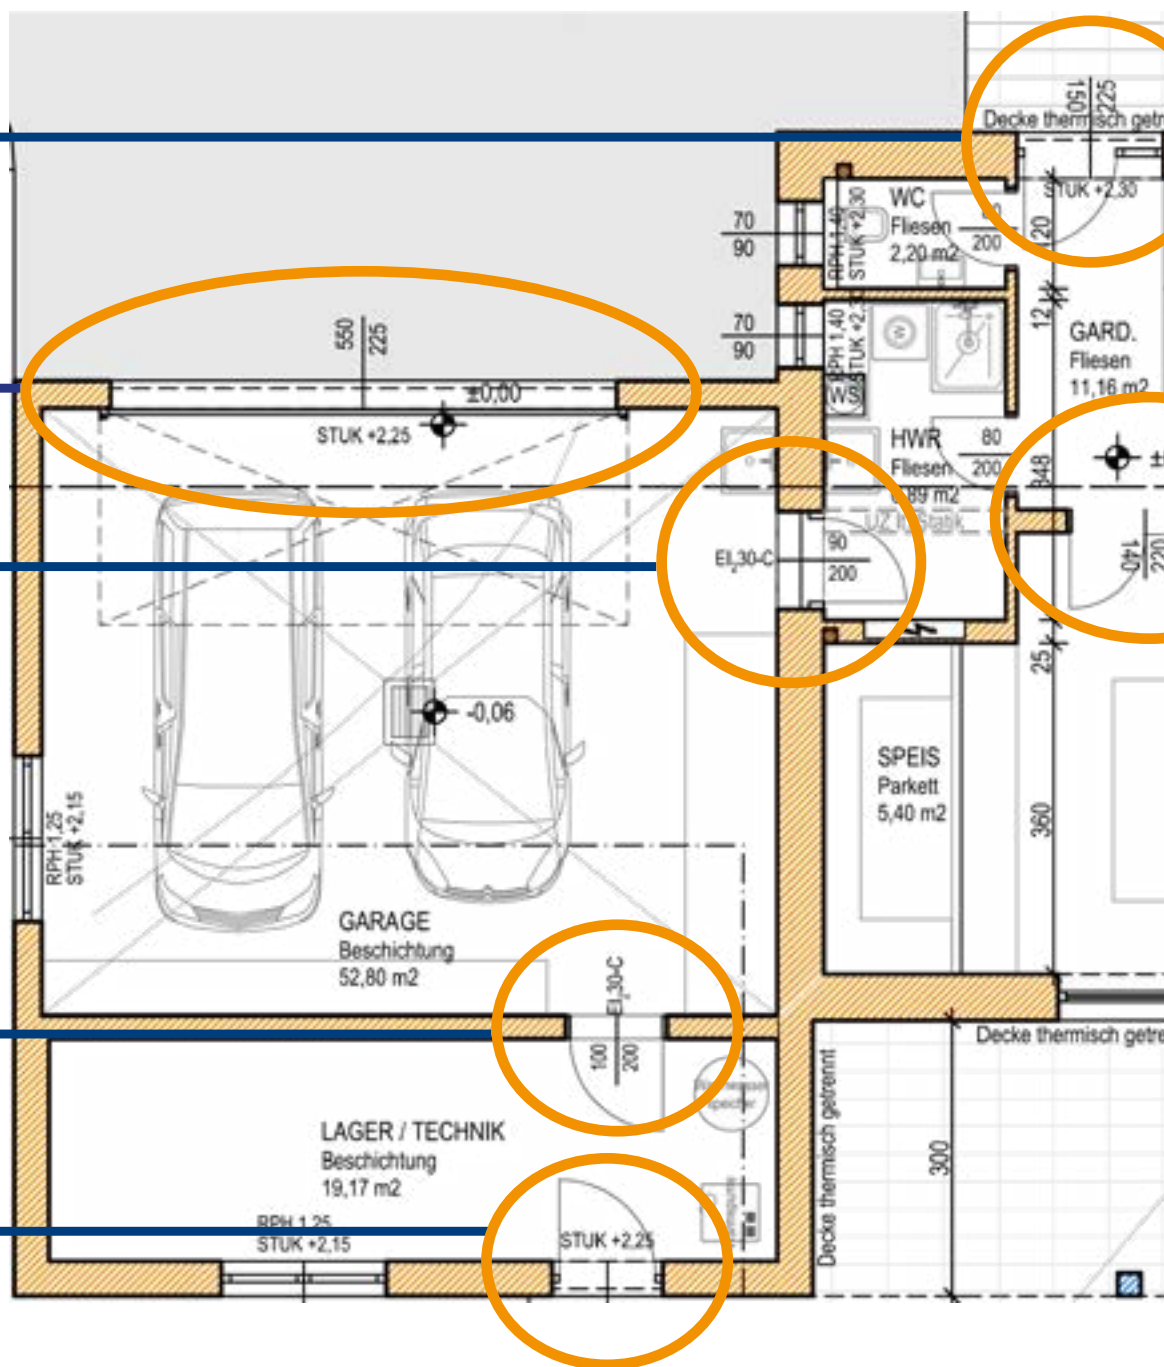

Baumeistertür

ab € 579*

Aktion

Edition 46

ab € 999*

Hörmann. Mit Sicherheit fürs ganz Leben. Das passende Hörmann Produkte für Ihr zu Hause.

Sie benötigen eine neue Haustür, ein neues Gargentor oder wollen die Feuerschutztür zwischen Garage und Wohnbereich erneuen.