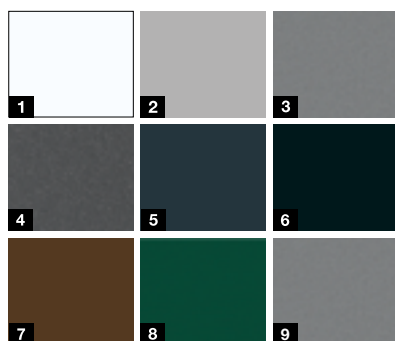

Aktionsfarben***

1. 1 Verkehrsweiß RAL 9016 (Matt)
2. 2 Weißaluminium RAL 9006
3. 3 Graualuminium CH 907
4. 4 Anthrazit Metallic CH 703
5. 5 Anthrazitgrau RAL 7016
6. 6 Tiefschwarz RAL 9005
7. 7 Terrabraun RAL 8028
8. 8 Moosgrün RAL 6005
9. 9 Graualuminium RAL 9007