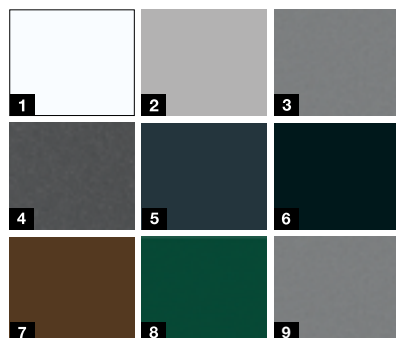

nur € 999*

Drückergarnitur

Wechselgarnitur

Motiv 010

Aktionsfarben***

- 1 Verkehrsweiß RAL 9016 (Matt)
- 2 Weißaluminium RAL 9006
- 3 Graualuminium CH 907
- 4 Anthrazit Metallic CH 703
- 5 Anthrazitgrau RAL 7016
- 6 Tiefschwarz RAL 9005
- 7 Terrabraun RAL 8028
- 8 Moosgrün RAL 6005
- 9 Graualuminium RAL 9007