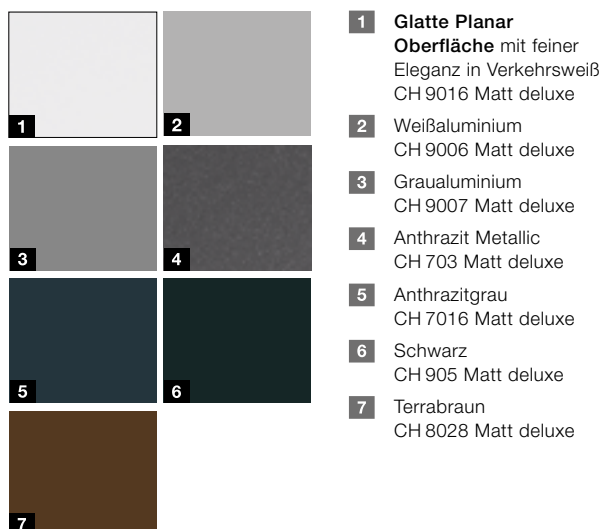

Aktion

Garagen-Nebentür zum RenoMatic 2026

ab **€ 1189***

Verfügbare Farben für Planar:

Verfügbare Farben für Woodgrain / Decocolor:

Glatte Decocolor Oberfläche

- 9 Golden Oak**
- 10 Dark Oak**
- 11 Night Oak**