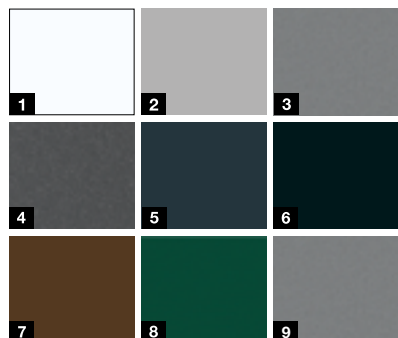

Drückergarnitur

Wechselgarnitur

Motiv 010

Aktionsfarben***

- 1 Verkehrsweiß RAL 9016 (Matt)
- 2 Weißaluminium RAL 9006
- 3 Graualuminium CH 907
- 4 Anthrazit Metallic CH 703
- 5 Anthrazitgrau RAL 7016
- 6 Tiefschwarz RAL 9005
- 7 Terrabraun RAL 8028
- 8 Moosgrün RAL 6005
- 9 Graualuminium RAL 9007