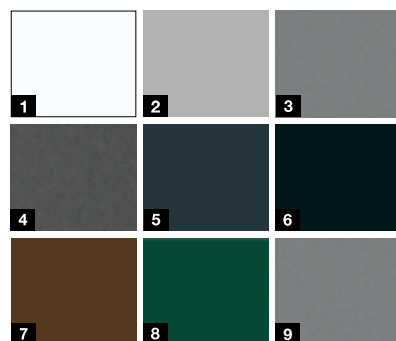

nur **€ 1399***

Drückergarnitur

Wechselgarnitur

Motiv 700A

Motiv 950S / 950F

Aktionsfarben***

- 1 Verkehrsweiß RAL 9016 (Matt)
- 2 Weißaluminium RAL 9006
- 3 Graualuminium CH 907
- 4 Anthrazit Metallic CH 703
- 5 Anthrazitgrau RAL 7016
- 6 Tiefschwarz RAL 9005
- 7 Terrabraun RAL 8028
- 8 Moosgrün RAL 6005
- 9 Graualuminium RAL 9007